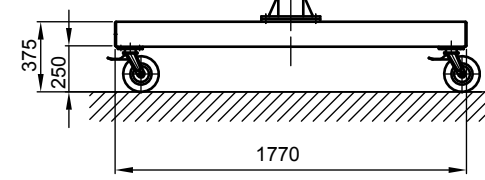

B - B

Kran	LPK 250 kg x 7000 mm (Storlekar 1)
design bas	H2/B3
Insatsplats	inomhusanvändning
villkor i omgivningen	-5° C upp till +40° C, utan extra tillval
telfer + åkverk	GM 2 250.8-1/HF 3
FEM grupp	2m / M5
tväråk	manuell
lyft	2 / 8 m/min
total vikt	477 kg (därav telfer + åkverk 27 kg)
Driftspänning	3/PE ~50 Hz 400 V (TN-S)
total strömförbrukning	0,4 kW
Startström för spänningsfallsberäkning	3,3 A (I _{A_HU} * cos phi)